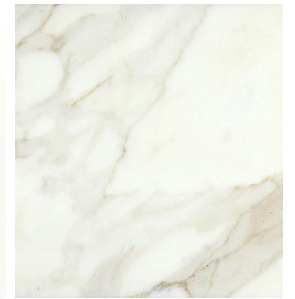

FINISHES

CABINETS
WHITE LACQUER

COUNTER
CALACATTA GOLD

K I T C H E N

FAUCET & SINK

FAUCET
DORNBRACHT-TARA ULTRA

SINK
JULIEN-URBAN EDGE

K I T C H E N